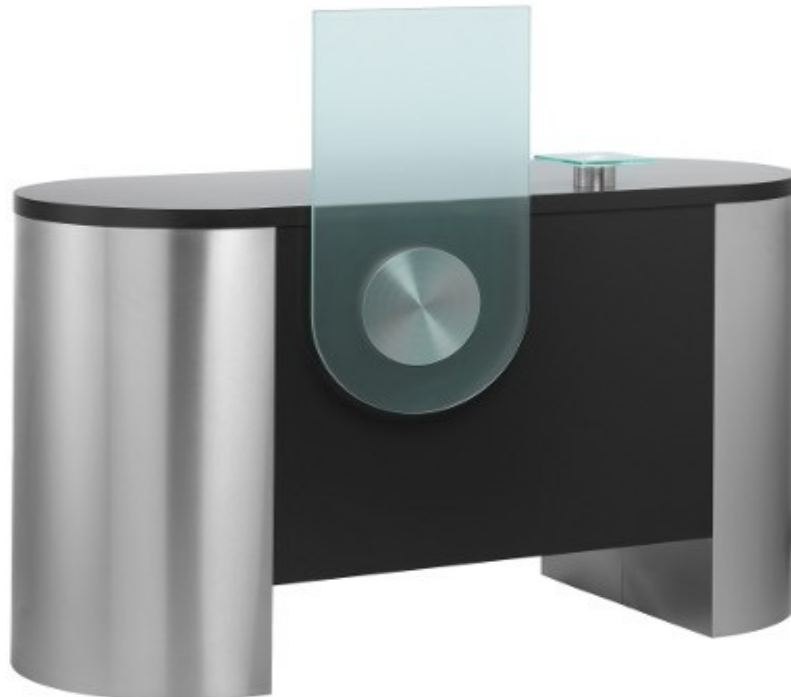

GAMME STUDIO

BANQUE D'ACCUEIL
STUDIO

Voir sur notre site les tarifs, options, accessoires de compléments et coloris.

SARL MCB, 3 La Rabatelière, 44310 Saint Coloman
mail@mobilier-coiffure-beaute.com / Tel 02.40.34.48.23
www.mobilier-coiffure-beaute.com

GAMME STUDIO / MURAL

COIFFEUSE MURALE

MEUBLE EXPO/REVENTE MURAL

Voir sur notre site les tarifs, options, accessoires de compléments et coloris.

SARL MCB, 3 La Rabatelière, 44310 Saint Colomban
mail@mobilier-coiffure-beaute.com / Tel 02.40.34.48.23
www.mobilier-coiffure-beaute.com

GAMME STUDIO / CENTRAL

COIFFEUSE DOUBLE CENTRALE

*COIFFEUSE SIMPLE CENTRALE
AVEC MEUBLE EXPO*

MEUBLE EXPO CENTRAL

Voir sur notre site les tarifs, options, accessoires de compléments et coloris.

SARL MCB, 3 La Rabatelière, 44310 Saint Colomban
mail@mobilier-coiffure-beaute.com / Tel 02.40.34.48.23
www.mobilier-coiffure-beaute.com